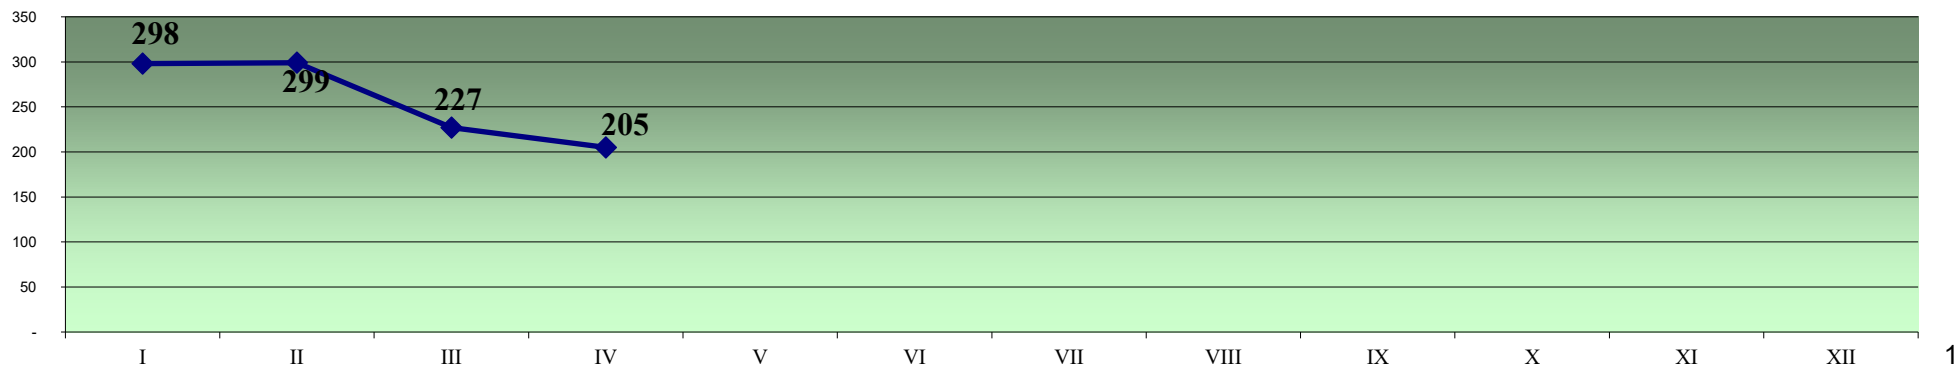

Napływ bezrobotnych według wybranych kategorii w roku 2026 r.

miesiąc	Nowozarejestrowani bezrobotni		z tego:				z tego:								Nowozarejestrowani bezrobotni					
			zarejestrowani po raz pierwszy		zarejestrowani po raz kolejny		po pracach interwencyjnych		po stażu		po szkoleniu		po pracach społecznie użytecznych		poprzednio pracujący		dotychczas niepracujący		zwolnieni z przyczyn dotyczących zakładu pracy	
	ogółem	w tym kobiety	ogółem	w tym kobiety	ogółem	w tym kobiety	ogółem	w tym kobiety	ogółem	w tym kobiety	ogółem	w tym kobiety	ogółem	w tym kobiety	ogółem	w tym kobiety	ogółem	w tym kobiety	ogółem	w tym kobiety
I	298	148	85	46	213	102	0	0	16	14	0	0	1	0	266	139	32	9	19	10
II	299	149	104	52	195	97	0	0	18	14	0	0	0	0	264	127	35	22	10	5
III	227	113	64	33	163	80	0	0	19	17	0	0	1	1	193	96	34	17	9	5
IV	205	104	64	33	141	71	0	0	3	2	11	8	0	0	182	94	23	10	12	7
V																				
VI																				
VII																				
VIII																				
IX																				
X																				
XI																				
XII																				
RAZEM 2026 rok	1 029	514	317	164	712	350	0	0	56	47	11	8	2	1	905	456	124	58	50	27

Napływ bezrobotnych w poszczególnych miesiącach roku 2026