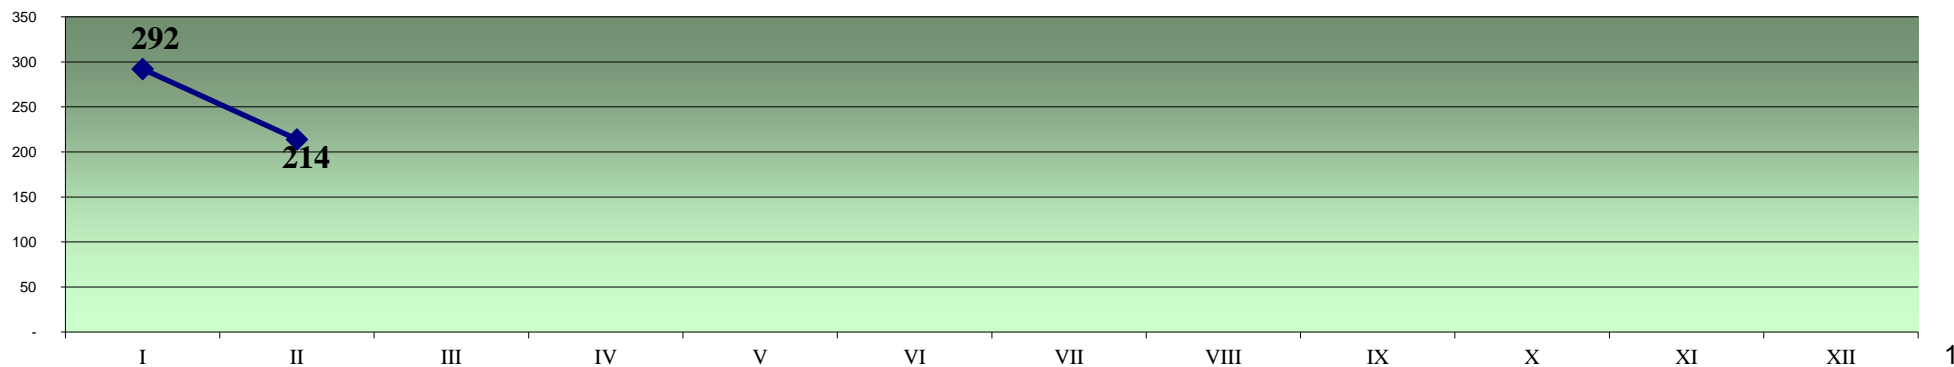

## Napływ bezrobotnych według wybranych kategorii w roku 2025 r.

miesiąc	Nowozarejestrowani bezrobotni		z tego:				z tego:								Nowozarejestrowani bezrobotni					
			zarejestrowani po raz pierwszy		zarejestrowani po raz kolejny		po pracach interwencyjnych		po stażu		po szkoleniu		po pracach społecznie użytecznych		poprzednio pracujący		dotychczas niepracujący		zwolnieni z przyczyn dotyczących zakładu pracy	
	ogółem	w tym kobiety	ogółem	w tym kobiety	ogółem	w tym kobiety	ogółem	w tym kobiety	ogółem	w tym kobiety	ogółem	w tym kobiety	ogółem	w tym kobiety	ogółem	w tym kobiety	ogółem	w tym kobiety	ogółem	w tym kobiety
<b>I</b>	292	140	75	31	217	109	0	0	4	3	1	1	0	0	268	134	24	6	13	6
<b>II</b>	214	107	67	28	147	79	0	0	1	1	15	9	0	0	189	96	25	11	15	7
<b>III</b>																				
<b>IV</b>																				
<b>V</b>																				
<b>VI</b>																				
<b>VII</b>																				
<b>VIII</b>																				
<b>IX</b>																				
<b>X</b>																				
<b>XI</b>																				
<b>XII</b>																				
<b>RAZEM 2025 rok</b>	<b>506</b>	<b>247</b>	<b>142</b>	<b>59</b>	<b>364</b>	<b>188</b>	<b>0</b>	<b>0</b>	<b>5</b>	<b>4</b>	<b>16</b>	<b>10</b>	<b>0</b>	<b>0</b>	<b>457</b>	<b>230</b>	<b>49</b>	<b>17</b>	<b>28</b>	<b>13</b>

Napływ bezrobotnych w poszczególnych miesiącach roku 2025