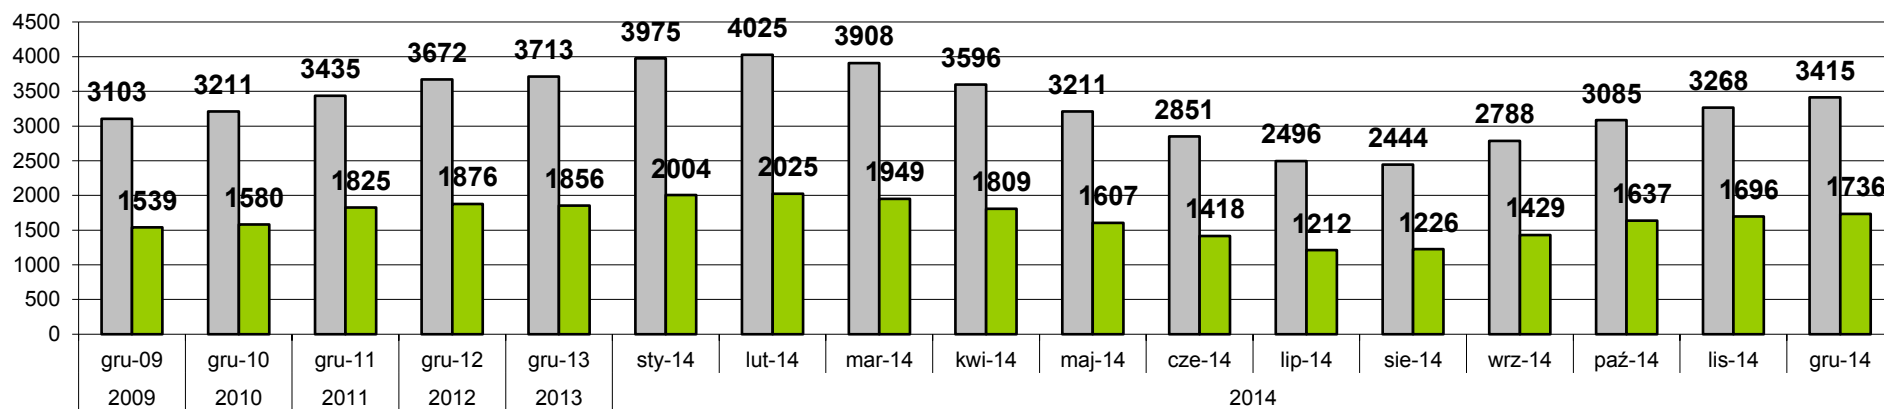

STAN ZAREJESTROWANYCH BEZROBOTNYCH w poszczególnych gminach i miastach powiatu.

WYSZCZEGÓLNIENIE		2009	2010	2011	2012	2013	2014											
		gru-09	gru-10	gru-11	gru-12	gru-13	sty-14	lut-14	mar-14	kwi-14	maj-14	cze-14	lip-14	sie-14	wrz-14	paź-14	lis-14	gru-14
POWIAT	ogółem	3103	3211	3435	3672	3713	3975	4025	3908	3596	3211	2851	2496	2444	2788	3085	3268	3415
	kobiety	1539	1580	1825	1876	1856	2004	2025	1949	1809	1607	1418	1212	1226	1429	1637	1696	1736
Miasto Puck	ogółem	522	486	531	553	540	589	606	612	572	490	444	418	393	400	429	460	494
	kobiety	262	239	286	271	261	284	299	298	286	247	219	191	189	206	235	245	249
Gmina Puck	ogółem	944	1026	1041	1101	1109	1206	1218	1192	1101	979	876	812	778	867	930	960	991
	kobiety	444	503	557	596	551	603	606	579	542	490	443	405	396	454	495	497	499
Władysławowo	ogółem	597	620	717	799	739	791	799	770	697	608	522	382	390	525	638	667	721
	kobiety	273	285	364	382	369	408	411	402	356	300	249	177	185	258	329	336	360
Jastarnia	ogółem	180	192	203	235	248	255	260	252	225	198	158	113	112	146	197	231	234
	kobiety	85	92	99	105	120	119	118	116	102	90	62	38	42	62	97	109	110
Hel	ogółem	109	140	153	149	173	179	175	153	133	107	86	81	80	94	117	139	151
	kobiety	66	78	83	85	91	98	98	86	77	56	42	38	39	47	60	73	80
Gmina Krokowa	ogółem	415	448	455	494	535	578	579	549	499	479	426	355	360	423	423	450	460
	kobiety	218	214	228	233	261	283	280	262	241	228	205	162	168	198	200	219	218
Gmina Kosakowo	ogółem	336	299	335	341	369	377	388	380	369	350	339	335	331	333	351	361	364
	kobiety	191	169	208	204	203	209	213	206	205	196	198	201	207	204	221	217	220

■ POWIAT ogółem ■ POWIAT kobiety