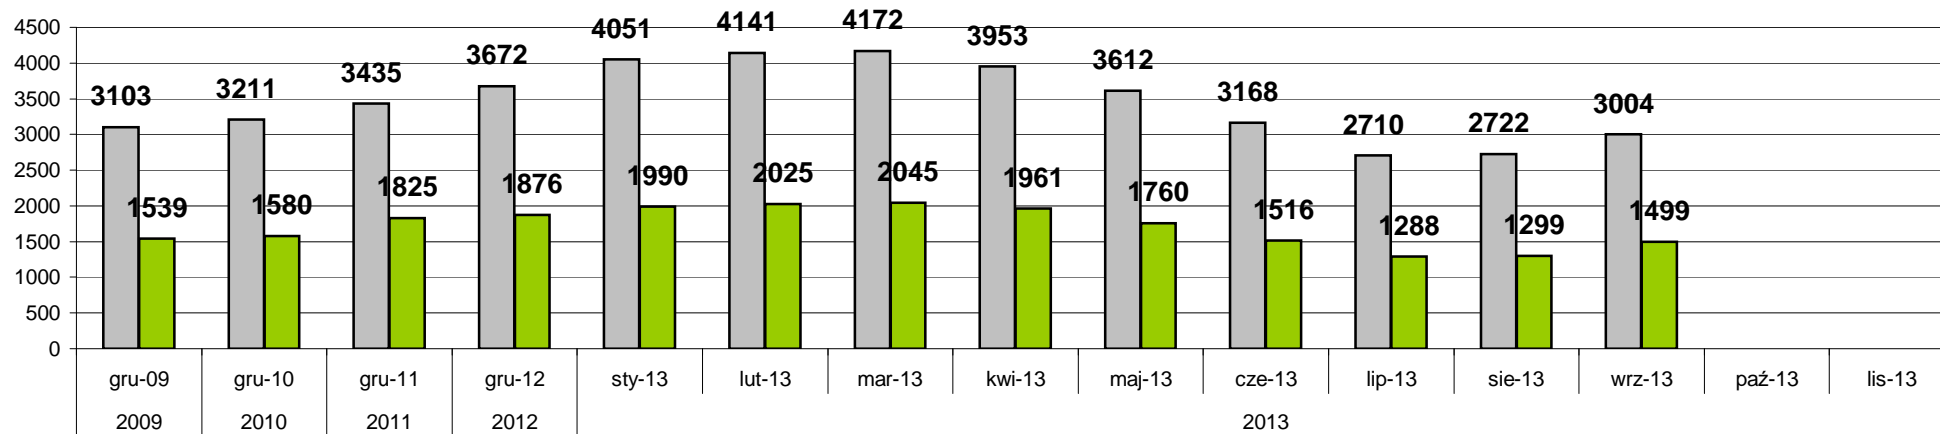

**STAN ZAREJESTROWANYCH BEZROBOTNYCH
w poszczególnych gminach i miastach powiatu.**

WYSZCZEGÓLNIENIE		2009	2010	2011	2012	2013											
		gru-09	gru-10	gru-11	gru-12	sty-13	lut-13	mar-13	kwi-13	maj-13	cze-13	lip-13	sie-13	wrz-13	paź-13	lis-13	gru-13
POWIAT	ogółem	3103	3211	3435	3672	4051	4141	4172	3953	3612	3168	2710	2722	3004			
	kobiety	1539	1580	1825	1876	1990	2025	2045	1961	1760	1516	1288	1299	1499			
Miasto Puck	ogółem	522	486	531	553	628	645	676	643	580	496	448	430	443			
	kobiety	262	239	286	271	295	307	320	320	287	233	200	188	208			
Gmina Puck	ogółem	944	1026	1041	1101	1243	1269	1263	1216	1130	1021	906	905	955			
	kobiety	444	503	557	596	629	636	625	602	564	495	449	444	483			
Władysławowo	ogółem	597	620	717	799	852	853	829	759	660	562	409	424	529			
	kobiety	273	285	364	382	395	390	387	368	308	257	183	189	260			
Jastarnia	ogółem	180	192	203	235	250	263	256	240	194	156	116	114	155			
	kobiety	85	92	99	105	109	117	120	112	83	61	41	43	67			
Hel	ogółem	109	140	153	149	163	170	164	163	141	106	85	88	102			
	kobiety	66	78	83	85	88	93	91	91	70	48	38	40	51			
Gmina Krokowa	ogółem	415	448	455	494	549	555	572	544	529	474	402	421	476			
	kobiety	218	214	228	233	250	252	255	239	229	212	174	199	234			
Gmina Kosakowo	ogółem	336	299	335	341	366	386	412	388	378	353	344	340	344			
	kobiety	191	169	208	204	224	230	247	229	219	2710	203	196	196			

■ POWIAT ogółem ■ POWIAT kobiety